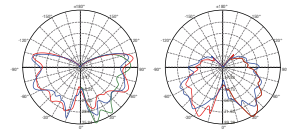

- Excellent dimmer match.
- IC driver design.

APPLICATIONS

- Desk lamp, Crystal chandelier, Bedrooms, Restaurants, Domestic & Hotels.

PART NO.	WATTAGE	REPLACEMENT WATTAGE	LUMENS	CCT (K)	CRI (Ra)	POWER FACTOR	BASE	MAX DIMENSIONS (mm)	
								Diameter	Length
DOM120	3.5W	25	250	2700	80	>0.5	E14	38	110
DOM121	3.5W	25	250	2700	80	>0.5	B15	38	108
DOM124	3.5W	25	270	5000	80	>0.5	E14	38	110
DOM125	3.5W	25	270	5000	80	>0.5	B15	38	108
DOM126	6W	40	470	2700	80	>0.9	E27	38	109
DOM127	6W	40	470	2700	80	>0.9	B22	38	108
DOM128	6W	40	470	2700	80	>0.9	E14	38	110
DOM129	6W	40	470	2700	80	>0.9	B15	38	108
DOM130	6W	40	500	5000	80	>0.9	E27	38	109
DOM131	6W	40	500	5000	80	>0.9	B22	38	108
DOM132	6W	40	500	5000	80	>0.9	E14	38	110
DOM133	6W	40	500	5000	80	>0.9	B15	38	108