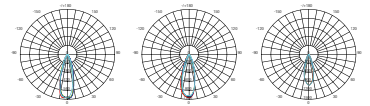

PART NO.	WATTAGE	REPLACEMENT WATTAGE	LUMENS	CCT (K)	CRI (Ra)	POWER FACTOR	BASE	MAX DIMENSIONS (mm)	
								Diameter	Length
DOM001	3.6W	35	250	3000	80	>0.5	GU10	50	54
DOM002	3.6W	35	255	4000	80	>0.5	GU10	50	54
DOM003	3.6W	35	260	6500	80	>0.5	GU10	50	54
DOM004	5W	50	350	3000	80	>0.5	GU10	50	54
DOM005	5W	50	370	4000	80	>0.5	GU10	50	54
DOM006	5W	50	370	6500	80	>0.5	GU10	50	54
DOM007	5.8W	60	425	3000	80	>0.5	GU10	50	54
DOM008	5.8W	60	430	4000	80	>0.5	GU10	50	54
DOM009	5.8W	60	440	6500	80	>0.5	GU10	50	54